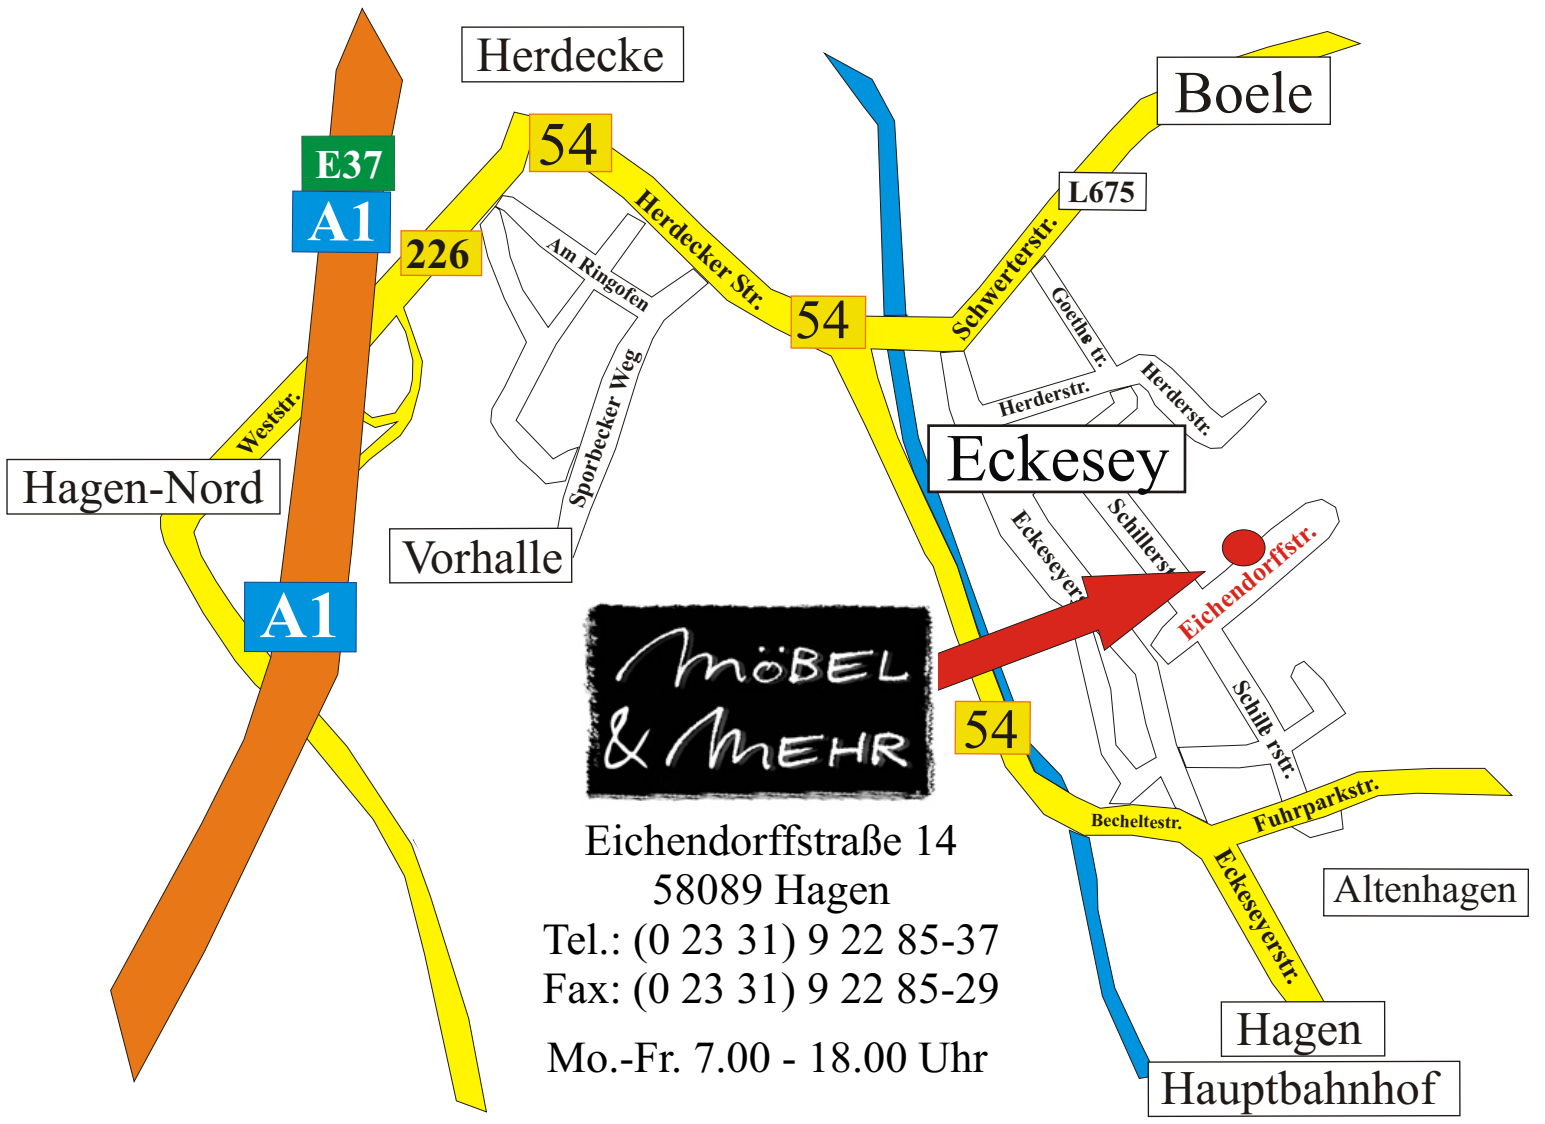

MöBEL & MEHR

Leckinger Straße 2
58640 Iserlohn

Tel.: (0 23 71) 4 36 63-22
Fax: (0 23 71) 4 36 63-18

Mo.-Fr. 7.00 - 18.00 Uhr

MöBEL & MEHR

Eichendorffstraße 14
58089 Hagen

Tel.: (0 23 31) 9 22 85-37
Fax: (0 23 31) 9 22 85-29

Mo.-Fr. 7.00 - 18.00 Uhr